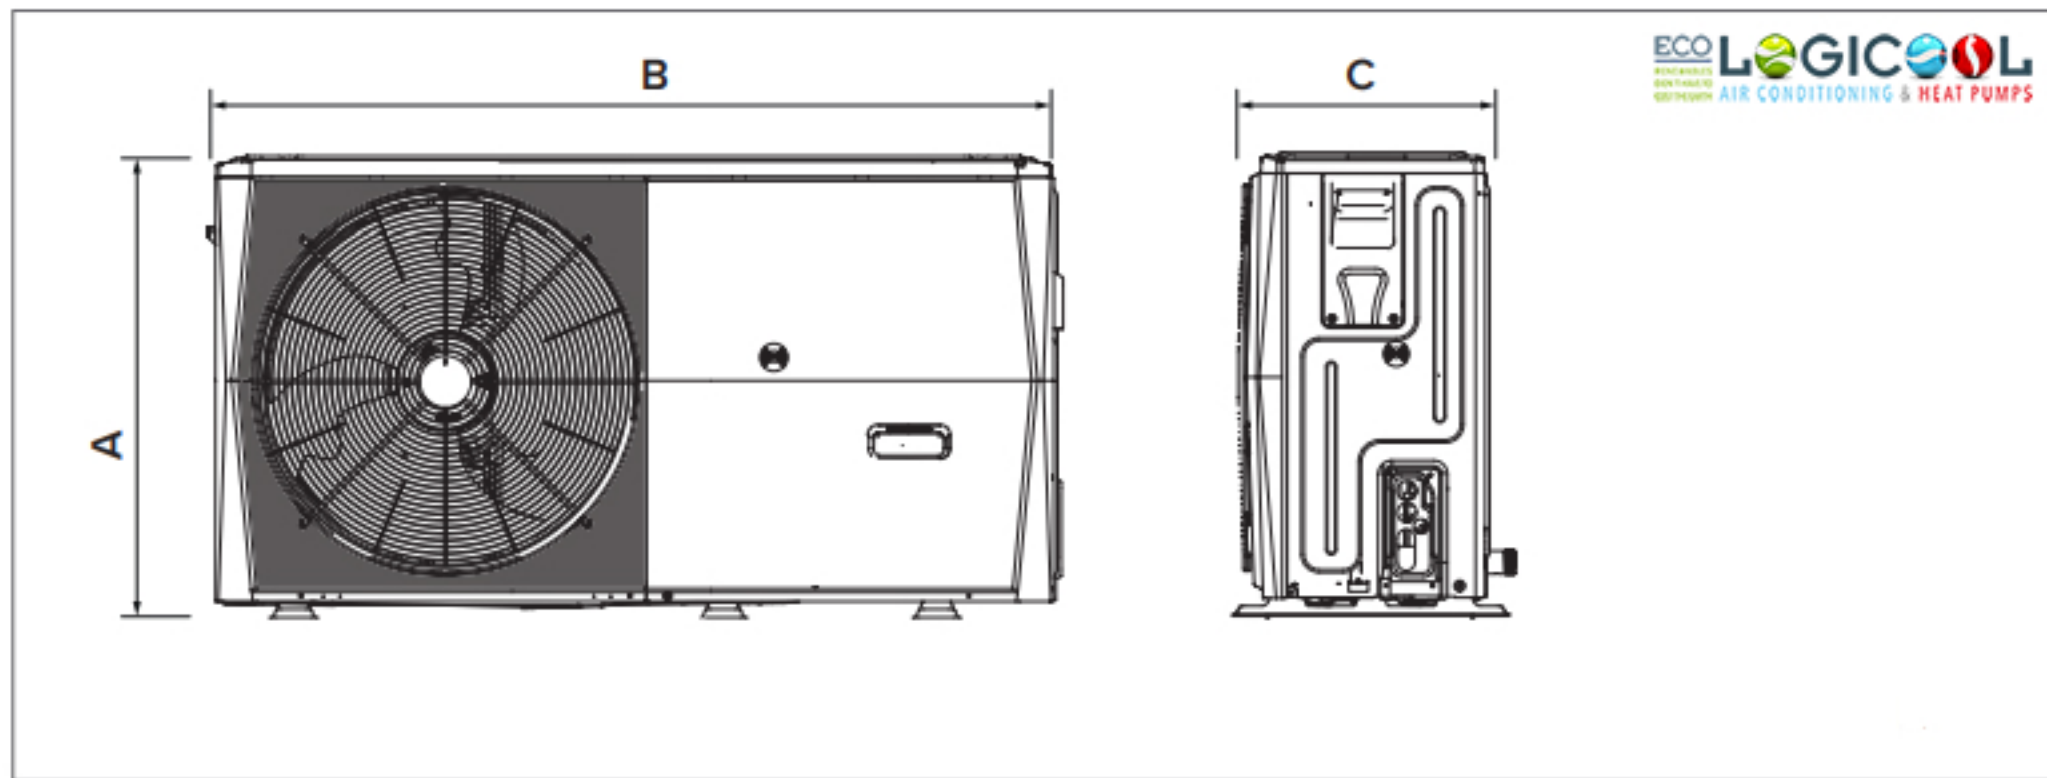

## Sizes 2.1 to 3.1

		4.2kW	6.35kW
		2.1	3.1
Height (A)	mm	717	717
Width (B)	mm	1295	1295
Depth (C)	mm	400	400
Weight	kg	86	86

## Sizes 4.1 to 8.1

		8.4kW	10kW	12kW	14kW	16kW
		4.1	5.1	6.1	7.1	8.1
Height (A)	mm	864	864	864	864	864
Width (B)	mm	1385	1385	1385	1385	1385
Depth (C)	mm	445	445	445	445	445
Weight	kg	105	105	129	129	129