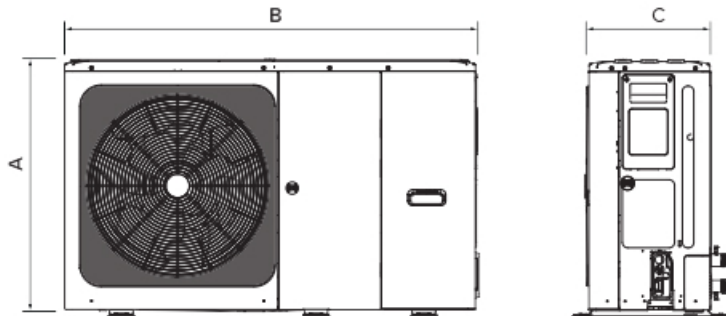

## Sizes 2.1 to 3.1

		4.2kW	6.35kW
		2.1	3.1
Height (A)	mm	717	717
Width (B)	mm	1295	1295
Depth (C)	mm	400	400
Weight	kg	86	86

## Sizes 4.1 to 8.1

		8.4kW	10kW	12kW	14kW	16kW
		4.1	5.1	6.1	7.1	8.1
Height (A)	mm	864	864	864	864	864
Width (B)	mm	1385	1385	1385	1385	1385
Depth (C)	mm	445	445	445	445	445
Weight	kg	105	105	129	129	129